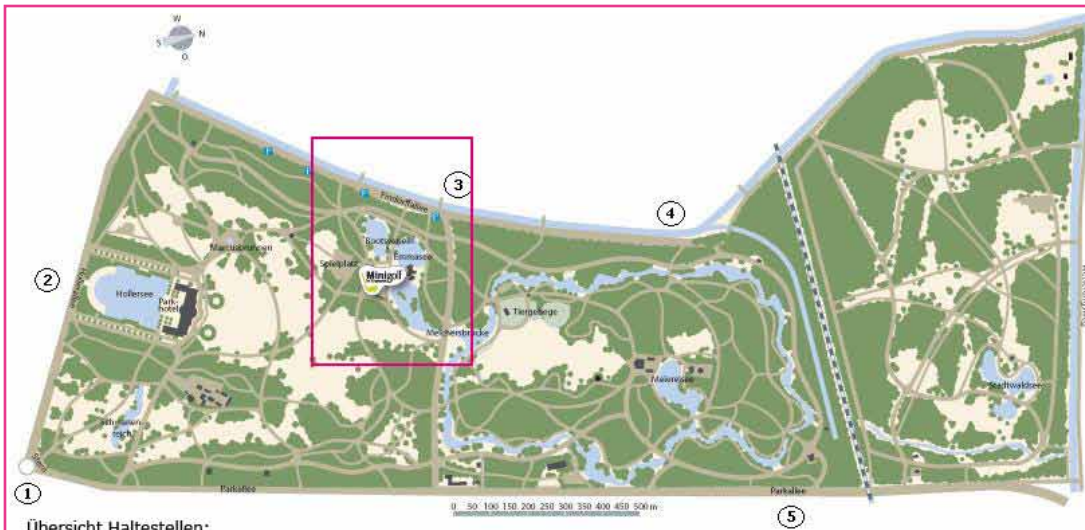

ANFAHRT

Anfahrt zum Bürgerpark:

ANFAHRT

Anfahrt zum Bürgerpark:

Übersicht Haltestellen:

- 1 Haltestelle "Am Stern", Linien 6, 8 & 24
- 2 Haltestelle "Bürgerpark", Linien 26 & 27
- 3 Haltestelle "Weidedamm", Linie 25
- 4 Haltestelle "Weidedamm III", Linie 27
- 5 Haltestelle "Parkallee", Linien 22 & 28